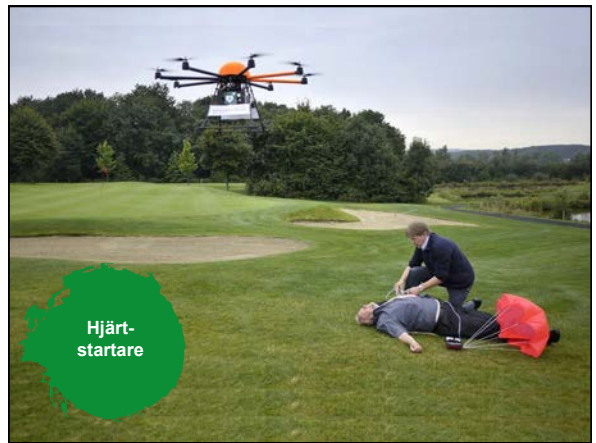

Mäklares
promotion

Kraftgator,
järnvägar och
pipelines

Hollywood
(Intuitive Areal)

Hjärt-
startare

Skogs-
bränder

1983 fick Yamaha från Japans jordbruksdepartement uppdraget: En obemannad helikopter för applicering av växtskyddsmedel

2005 inleddes försök med SmartOne genom SLU, Lantmännen och JTI

9 tillämpningar i gröna näringen

Marknads-
föring av
jordbruks-
maskiner

Täckdikning
(Medins Maskin)

Marknads-
föring av
gårdsbutiker

Precision