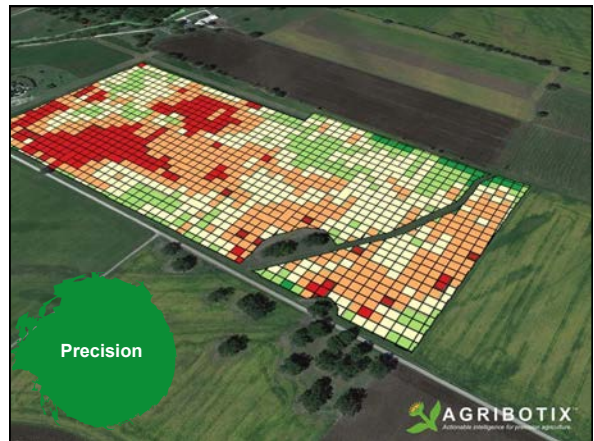

2005 inleddes försök med SmartOne genom SLU, Lantmännen och JTI

9 tillämpningar i gröna näringen

Marknads-
föring av
jordbruks-
maskiner

Täckdikning
(Medins Maskin)

Marknads-
föring av
gårdsbutiker

Precision

Markmodeller

Koll på
klövvilt i skog
och mark

Kommer småfarkoster spana efter utbrott av t.ex. bladlöss medan vi spelar schack?

Kommer små farkoster också kunna punktbehandla angrepp på grödor?

**Innovations-
problemet?**