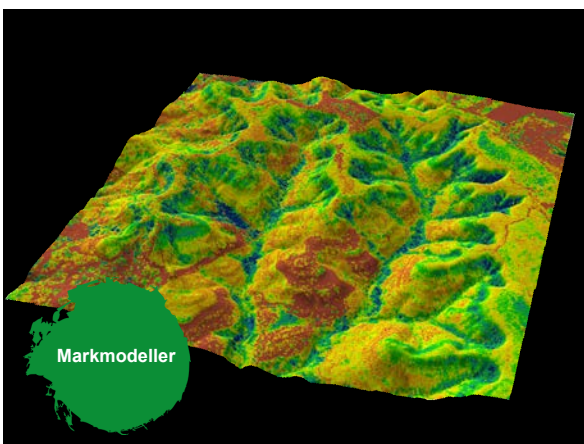

2005 inleddes försök med SmartOne genom SLU, Lantmännen och JTI

9 tillämpningar i gröna näringen

Marknads-
föring av
jordbruks-
maskiner

Täckdikning
(Medins Maskin)

Marknads-
föring av
gårdsbutiker

Precision